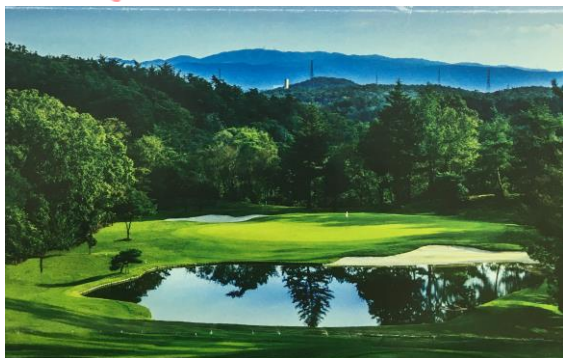

富士カントリー可児クラブ

志野コース 7番ホール Par3 196y