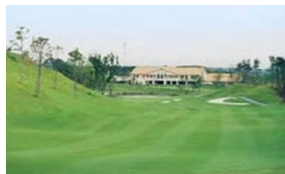

☆ 名門ゴルフ場・追加入会の名変料が半額キャンペーン中

日本ラインゴルフ倶楽部 36H

☆ 36ホールチャンピオンコース人気のゴルフ場です！

富士カントリー可児クラブ 81H

☆ 2024年日本プロゴルフ選手権開催！追加入会の名変料がお得です！

レイクグリーン・ワールドレイクゴルフ倶楽部 54H

☆ 優雅で落ち着いたクラブハウス コースが54Hあるので飽きませんね

三重県

エクセレントゴルフクラブ 72H

☆ 三重県に3コース伊勢大鷲など岐阜県にも1コース

グレイスヒルズカントリー倶楽部 18H

☆ 南国の雰囲気がありリゾートトラストグループ

桑名カントリー倶楽部 18H

☆ 三重県名門コース・名匠井上誠一氏が設計

三重カンツリークラブ 18H

☆ 新規会員募集中・新名神菟野ICより約3分！

名四カントリークラブ 18H

☆ 名匠上田治氏設計四日市の名門コース

オールドレイクゴルフ倶楽部

OLD LAKE GOLF CLUB

愛知県春日井市西尾町字白川986番地の1

視察プレー・会員権に関する
ご相談はお気軽にお問合わせください

エグゼクティブクラブの名に相応しいヨーロッパスタイルのクラシックで繊細なコースを追求した名古屋近郊の高級ゴルフ場

プレイ料金のご案内