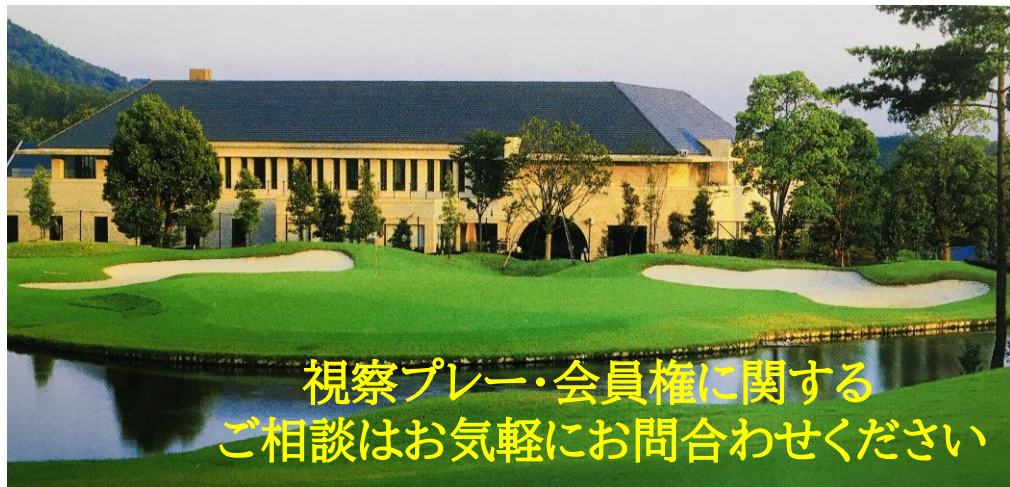

オールドレイクゴルフ倶楽部

OLD LAKE GOLF CLUB

愛知県春日井市西尾町字白川986番地の1

視察プレー・会員権に関する
ご相談はお気軽にお問合わせください

エグゼクティブクラブの名に相応しいヨーロッパスタイルのクラシックで繊細なコースを追求した名古屋近郊の高級ゴルフ場

プレイ料金のご案内

メンバー様 料金(乗用カート付)

全日	
キャディ付き	¥9,800
セルフ	¥6,700

提携ゴルフ場

提携料金にてプレーが出来ます
春日井カントリークラブ
日本ラインゴルフ倶楽部
レイクグリーンゴルフ倶楽部
ワールドレイクゴルフ倶楽部

岐阜県可児郡御嵩町美佐野字押山2652の1

岐阜県可児郡御嵩町中切字天王洞1715

視察プレー可能です!

レイクグリーンゴルフ倶楽部 ワールドレイクゴルフ倶楽部
レイクコース18H みさのコース18H セルフプレーのみ 18H

会員権価格 名義変更料 合計金額
共通・単独 + 55万円 = お問合わせ
相談 (税込) ください