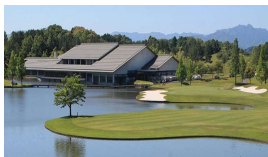

名四カントリークラブ 18H

☆ 名匠上田治氏設計四日市の名門コース

自分へのご褒美に購入しませんか
ゴルフ会員権のことならMKゴルフへお問合わせください

MKGOLF

〒494-0002 愛知県一宮市筆屋2丁目7番12号

☎ 0586-44-1313 📠 0586-44-9080

✉ info@mk-golf.co.jp

🌐 https://www.mk-golf.co.jp