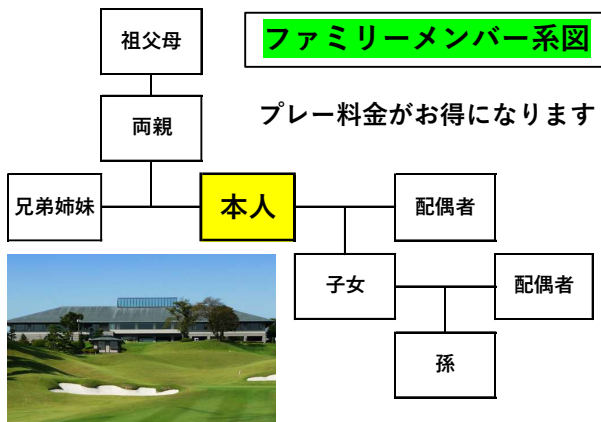

全組キャディ付	平日	土日祝
メンバー	9,900円	9,900円
ファミリーメンバー	14,000円	19,500円
ビジター	19,500円	25,000円

ナイスショット！ゴルファーの皆様ゴルフに行かれていますか？寒さも乗り越え今日もゴルフ場へ向かいます。朝早い時間帯ですとグリーンが凍っている箇所がありますね。先日同伴したプレーヤーが冬はコースが通常より難易度が増し面白くなるね～と言われていました。グリーン周りの難しいライから、FWで転がしのアプローチをして絶妙に寄せていました。ゴルフの奥深さを実感しました。寒いから、難しいから面白いと言えるゴルファーになれるよう練習行ってきまーす(*^▽^*)